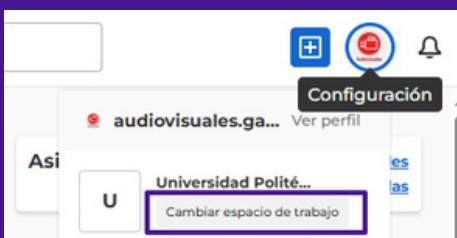

SELECCIONA EL ESPACIO DE TRABAJO

Más información:

Otros recursos:

91 06 70022

edutic.gate@upm.es