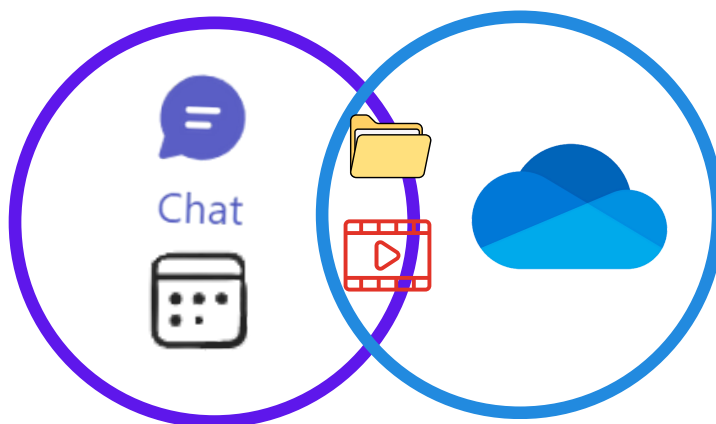

¿Qué se guarda OneDrive?

- **Grabaciones** de reuniones en **chat individuales, grupales o de calendario** no vinculadas a un equipo (se conservan 60 días por defecto).
- **Archivos compartidos** en esos mismos chats o reuniones.
- Cada elemento se almacena en el **OneDrive del creador**: quien graba o comparte el archivo.